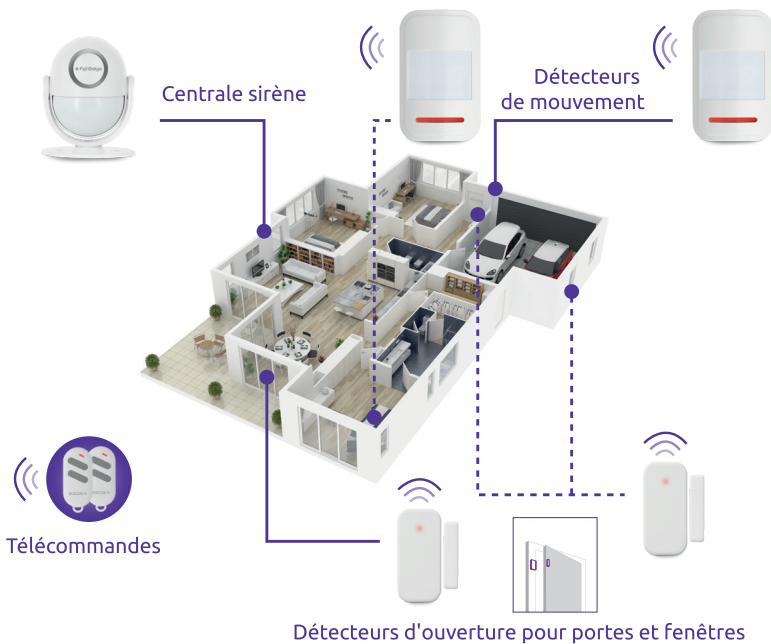

Systeme d'alarme connecté sans fil

- Radio 433 MHz
- Montage rapide
- 3 détecteurs de mouvement
- 2 détecteurs d'ouverture
- Wi-fi
- Piles fournies
- 2 télécommandes

Application Sede :

Avec SEDEA Home, vous pouvez armer ou désarmer votre système partout dans le monde. Vous recevez également des notifications lorsque le système est déclenché !

Compatible avec les accessoires d'alarme | **Securizy**

Idéal pour :

Référence : 470 860

Caractéristiques techniques

- Fréquence de transmission : 433 MHz
- Alimentation Secteur
- Sedonde batterie (3 piles AAA non fournies) ou adaptateur secteur + cordon USB fournis
- Détecteur de mouvement intégré (portée : 8 m/110°)
- Tension de fonctionnement : ca 100-240V
- Courant de travail : < 100 mA
- Distance max de transmission : 100 mètres (zone ouverte)
- 4 Zones
- Volume sirène : 105 dB

Ce système polyvalent sans fil fonctionne sur secteur.

Sa sirène puissante vous permet de sécuriser rapidement votre maison et vos biens. Il suffit d'ajouter des capteurs et accessoires en fonction de votre habitation et du niveau de sécurité souhaité. Le système d'alarme résidentiel Fuji Onkyo utilise des capteurs de porte et de fenêtre ou des détecteurs de mouvement qui sont connectés sans fil à une sirène.

Lorsqu'un cambrioleur entre dans votre propriété, la sirène émet une alarme puissante.

Ce système s'arme par télécommande ou par votre smartphone.

Contenu du kit :

- Une centrale sirène
- 2 télécommandes
- 2 détecteurs de mouvements
- 2 détecteurs d'ouvertures (portes/fenêtres)