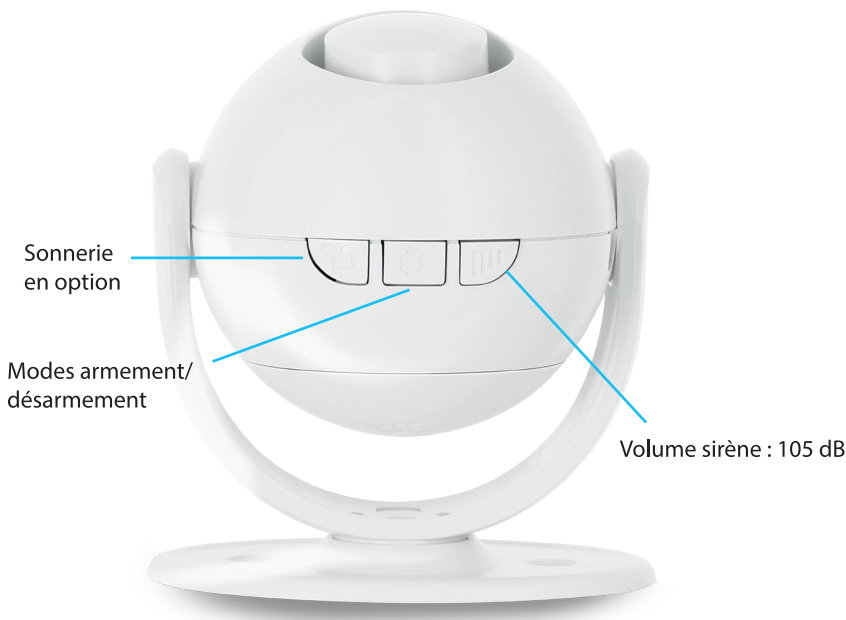

- Sirène 105 dB
- Alimentation Secteur
- Extension possible jusqu'à 4 télécommandes et 24 détecteurs

t Compatible Tuya

Armement / désarmement total ou partiel/SOS à l'aide de votre smartphone ou de votre télécommande !

Compatible avec les accessoires d'alarme | **Securizy**

Idéal pour :

Référence : 470 860

Caractéristiques techniques

- Fréquence de transmission : 433 MHz
- Alimentation Secteur
- Sedonde batterie (3 piles AAA non fournies) ou adaptateur secteur + cordon USB fournis
- Détecteur de mouvement intégré (portée : 8 m/110°)
- Tension de fonctionnement : ca 100-240V
- Courant de travail : < 100 mA
- Distance max de transmission : 100 mètres (zone ouverte)
- 4 Zones
- Volume sirène : 105 dB

Ce système polyvalent sans fil fonctionne sur secteur.

Sa sirène puissante vous permet de sécuriser rapidement votre maison et vos biens. Il suffit d'ajouter des capteurs et accessoires en fonction de votre habitation et du niveau de sécurité souhaité. Le système d'alarme résidentiel Fuji Onkyo utilise des capteurs de porte et de fenêtre ou des détecteurs de mouvement qui sont connectés sans fil à une sirène.

Lorsqu'un cambrioleur entre dans votre propriété, la sirène émet une alarme puissante.

Ce système s'arme par télécommande ou par votre smartphone.

Contenu du kit :

- Une centrale sirène
- 2 télécommandes
- 2 détecteurs de mouvements
- 2 détecteurs d'ouvertures (portes/fenêtres)