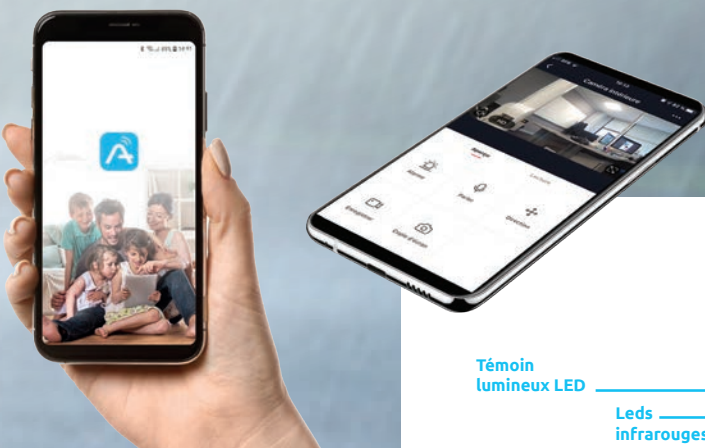

Caméra extérieure Wi-Fi

Wi-fi

IP66

Enregistreur
Micro SD

Full HD
1080p

Vision
nocturne

Détecteur
de mouvement

Cette caméra est une solution de vidéo surveillance performante et polyvalente. Vous pouvez utiliser cette caméra pour surveiller votre habitation, votre bébé, vos animaux de compagnie ...

Application SedeA :

Avec SEDEA Home vous gardez un œil sur votre habitation et vos proches partout dans le monde grâce à :

- La visualisation HD & l'écoute en temps réel jour & nuit de vos Caméras
- Le contrôle de vos caméras motorisées
- La visualisation de vos enregistrements sur carte SD
- Les alertes de détections de mouvements via notifications selon des horaires définis

Fonctionnalités supplémentaires :

- Push to Talk
- Enregistrement de Photo et/ou Video sur demande.

Compatible Tuya

Témoin lumineux LED

Leds infrarouges

Objectif

Capteur de lumière

Boîtier métal

Micro

Haut parleur / Carte SD

Caractéristiques techniques

- Résolution : 1080p
- Angle de vision : 75°
- Détection de mouvement
- Vision nocturne : 15 - 25 m (distance optimale)
- Supporte une carte micro SD de 128 Go (max) non fournie
- Wi-fi : (802.11b : g - n) 2,4 GHz
- Visualisation à distance sur smartphone ou tablette Android ou iOS
- Alimentation : 12Vcc / 1A
- IP66